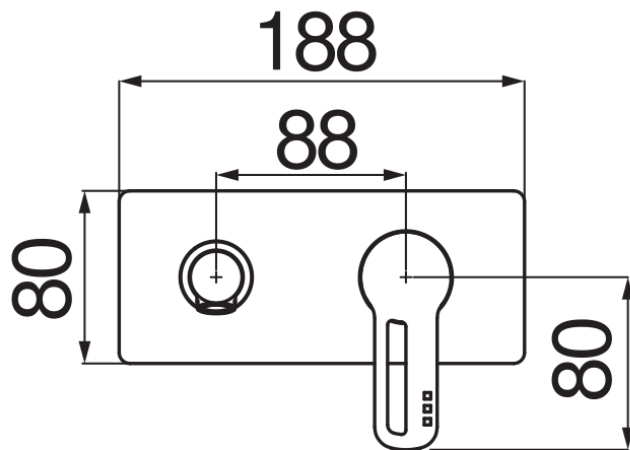

#### SPECIFICHE

Parte esterna monocomando a parete

Chrome

Aeratore anticalcare M 18 x 1

Lunghezza bocca 150 mm

Senza scarico

Limitatore di portata con freno al 50%

Imballo: 32 x 16,5 x 7 cm / 0,0037 m<sup>3</sup> / 2 kg

#### CERTIFICAZIONI

DIAGRAMMA DI PORTATA: ACQUA CALDA/FREDDA

— Aeratore

DIAGRAMMA DI PORTATA: ACQUA MISCELATA

— Aeratore