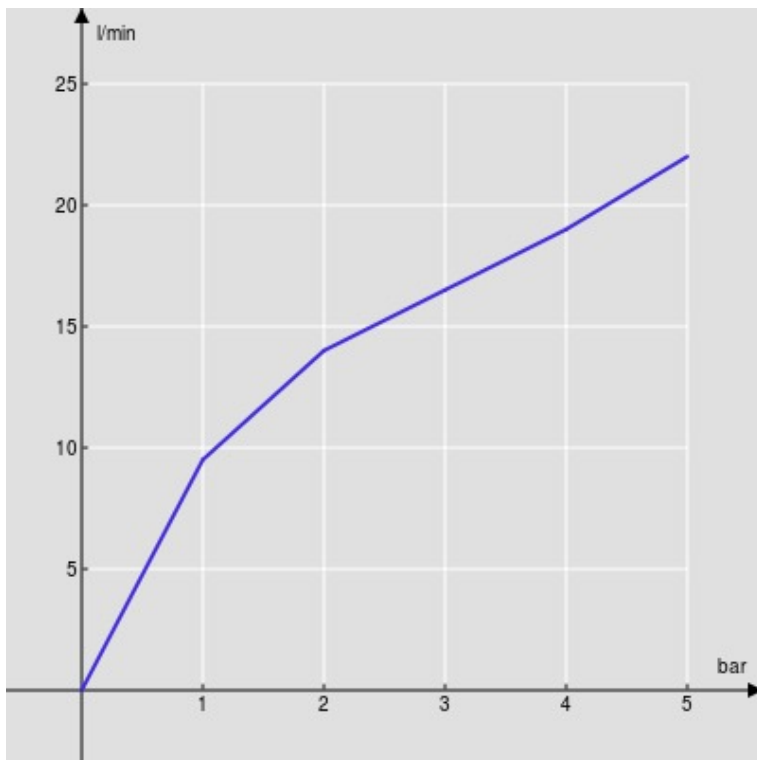

#### SPECIFICHE

Parte esterna monocomando a parete

Chrome

Aeratore anticalcare M 18 x 1

Lunghezza bocca 150 mm

Senza scarico

Limitatore di portata con freno al 50%

Imballo: 32 x 16,5 x 7 cm / 0,0037 m<sup>3</sup> / 2 kg

#### CERTIFICAZIONI

DIAGRAMMA DI PORTATA: ACQUA CALDA/FREDDA

— Aeratore

DIAGRAMMA DI PORTATA: ACQUA MISCELATA

— Aeratore