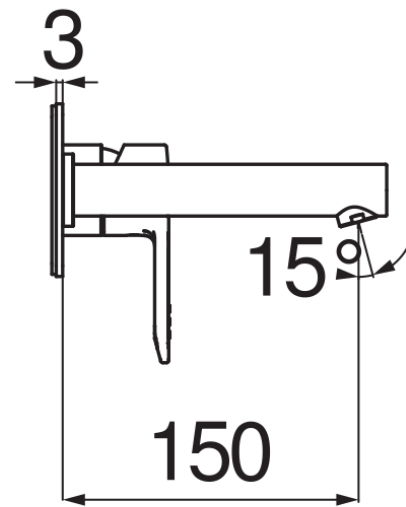

#### SPECIFICHE

Parte esterna monocomando a parete

Chrome

Aeratore anticalcare M 18 x 1

Lunghezza bocca 150 mm

Senza scarico

Limitatore di portata con freno al 50%

Imballo: 32 x 16,5 x 7 cm / 0,0037 m<sup>3</sup> / 2 kg

#### CERTIFICAZIONI

DIAGRAMMA DI PORTATA: ACQUA CALDA/FREDDA

— Aeratore

DIAGRAMMA DI PORTATA: ACQUA MISCELATA

— Aeratore