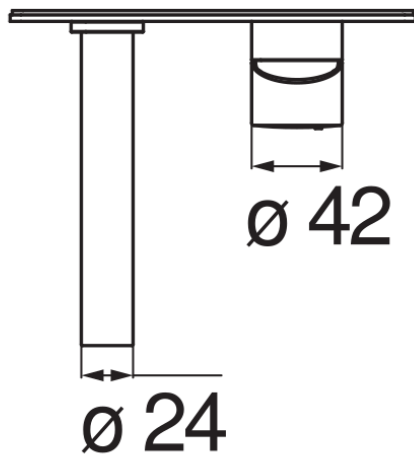

#### SPECIFICHE

Parte esterna monocomando a parete

Chrome

Aeratore anticalcare M 18 x 1

Lunghezza bocca 150 mm

Senza scarico

Limitatore di portata con freno al 50%

Imballo: 32 x 16,5 x 7 cm / 0,0037 m<sup>3</sup> / 2 kg

#### CERTIFICAZIONI

DIAGRAMMA DI PORTATA: ACQUA CALDA/FREDDA

— Aeratore

DIAGRAMMA DI PORTATA: ACQUA MISCELATA

— Aeratore